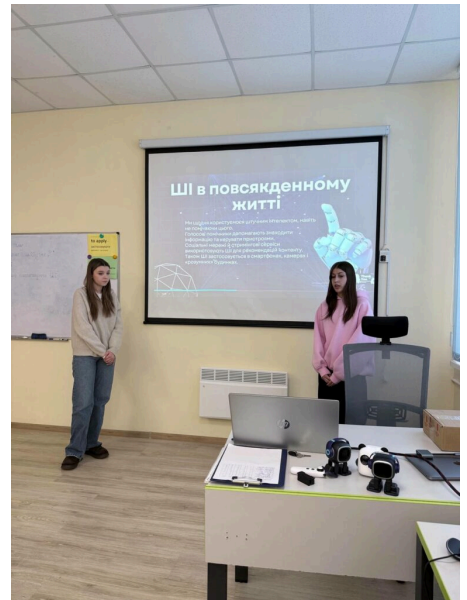

Зимова ІТ-школа «Подорож у світ штучного інтелекту» на кафедрі комп'ютерної інженерії та інформаційних систем

12.01.2026

У період з 5 по 9 січня кафедра комп'ютерної інженерії та інформаційних систем приймала учнів закладів загальної середньої освіти м. Хмельницького, які долучилися до зимової ІТ-школи «Подорож у світ штучного інтелекту». Захід відбувся за підтримки партнерів кафедри – ІТ-Кластеру м. Хмельницького та компанії SoftServe.

Метою зимової школи було ознайомлення школярів із сучасними інформаційними технологіями, зокрема з практичними аспектами застосування штучного інтелекту, а також розвиток цифрових компетентностей і зацікавлення ІТ-спеціальностями, які пропонує кафедра абітурієнтам.

У межах програми зимової школи викладачами кафедри було проведено п'ять тематичних воркшопів, зокрема:

- «Створення цифрового контенту з використанням штучного інтелекту»;
- Геймдев із застосуванням IoT та ШІ;
- «Графічний дизайн з елементами штучного інтелекту»;
- «3D-моделювання та 3D-друк»;
- «Спілкування з ШІ-роботом».

Завершальним етапом заходу стали презентації учнівських проєктів, нагородження учасників призами від ІТ-партнерів кафедри та вручення сертифікатів про участь у зимовій ІТ-школі.

На вручення сертифікатів завітав випускник факультету інформаційних технологій, Senior Software Developer компанії SoftServe Петро Блажук, який розповів учням про тенденції ІТ-галузі, зокрема, про застосування штучного інтелекту та вручив подарунки від компанії кожному учаснику ІТ-школи.